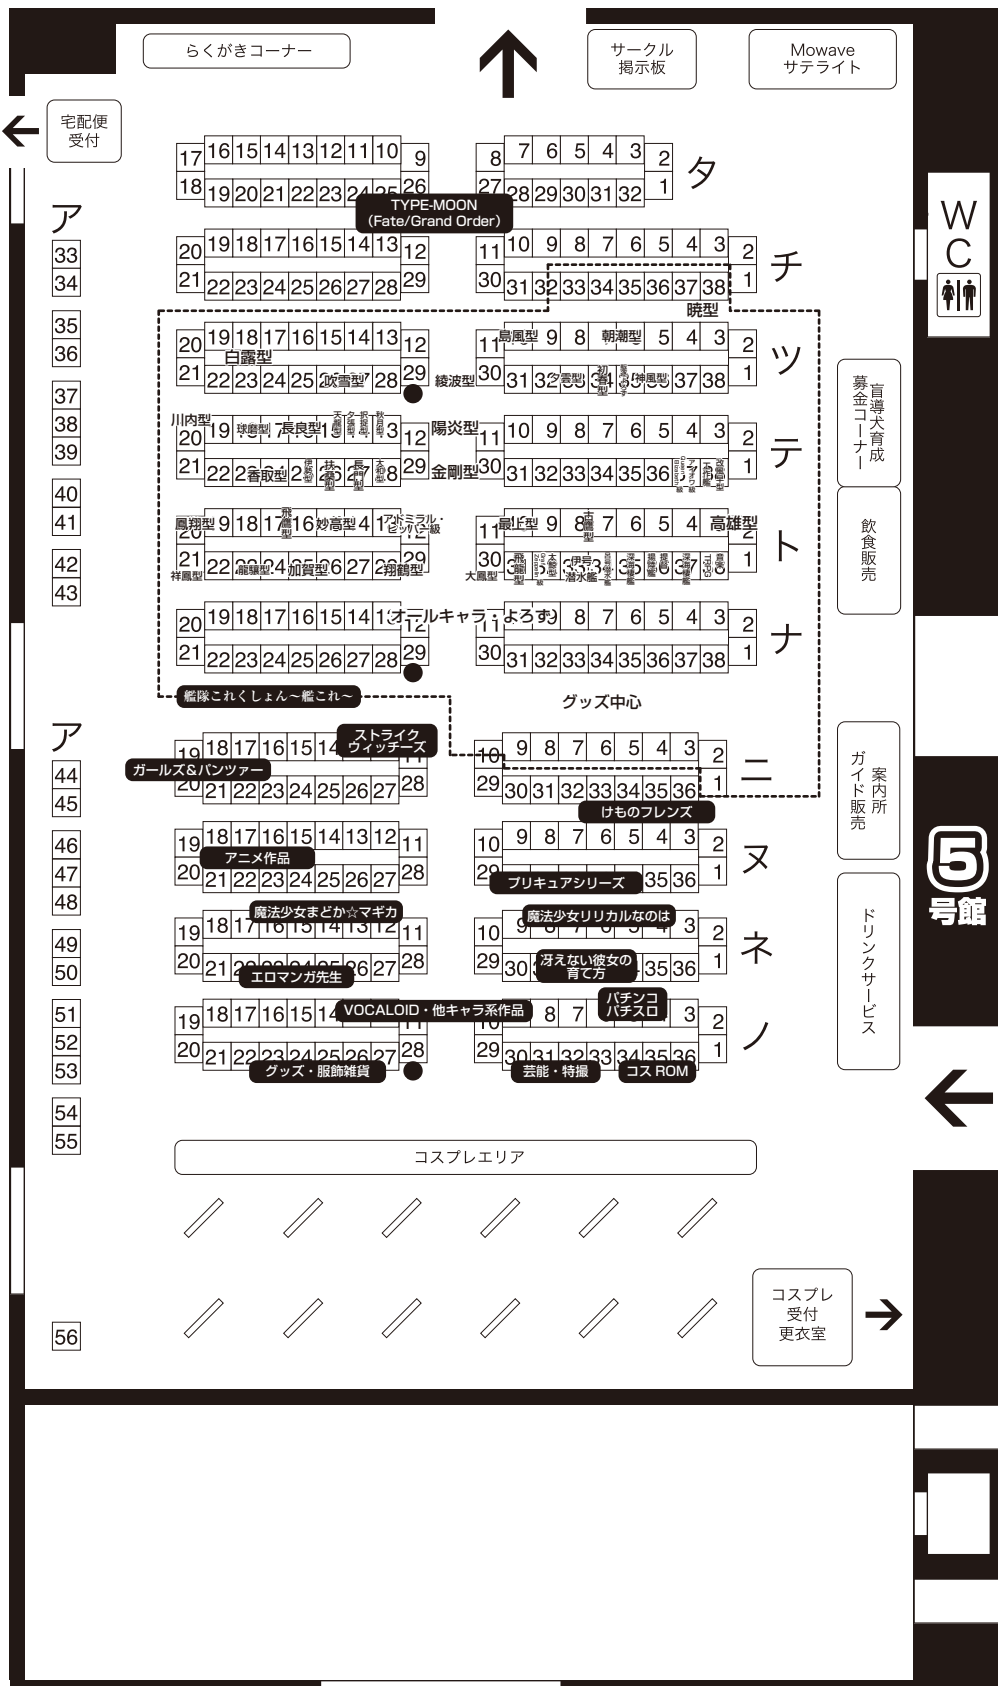

●: 仮設消化器 (Temporary Fire Extinguisher)

●: 仮設消化器