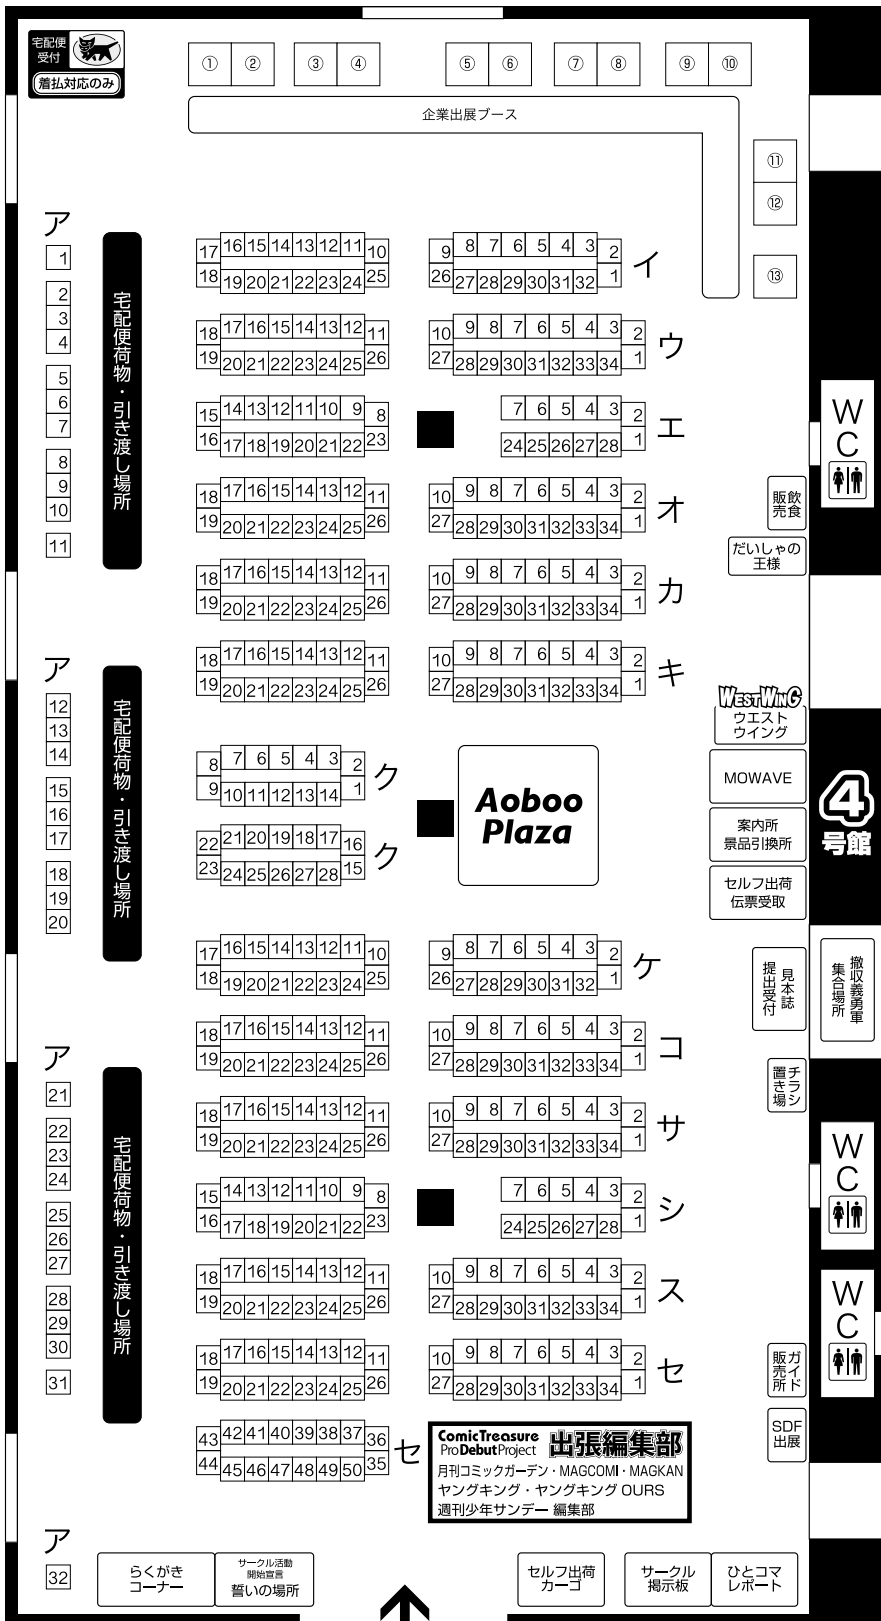

# 場内案内図

INTEX OSAKA

ComicTreasure 35

2020.01.19

# 4号館

# 5号館