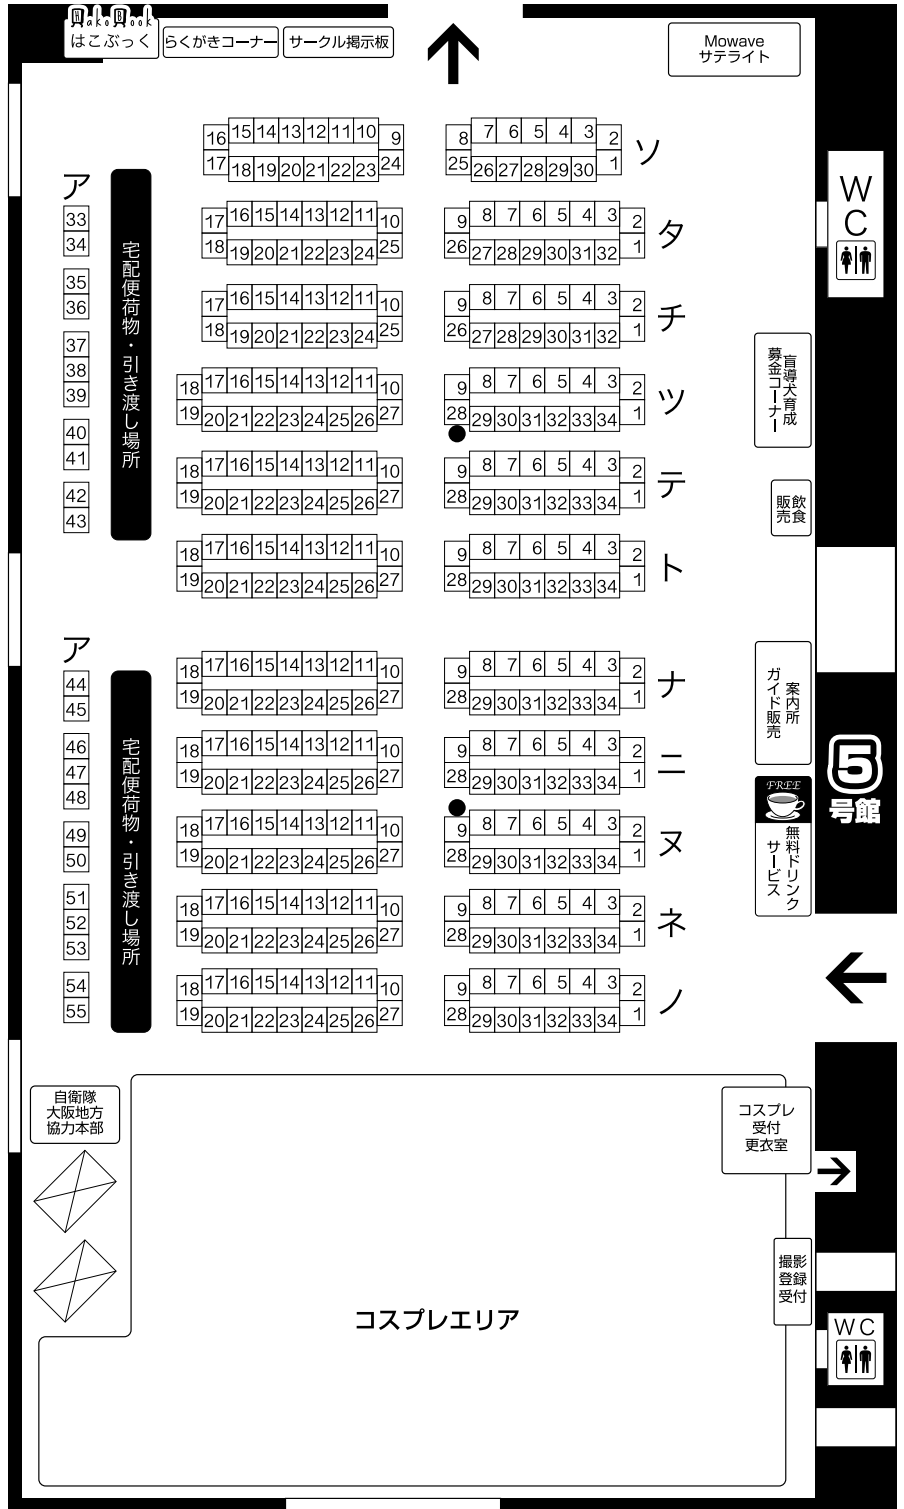

# 場内案内図

INTEX OSAKA

ComicTreasure 35

2020.01.19

# 4号館

# 5号館